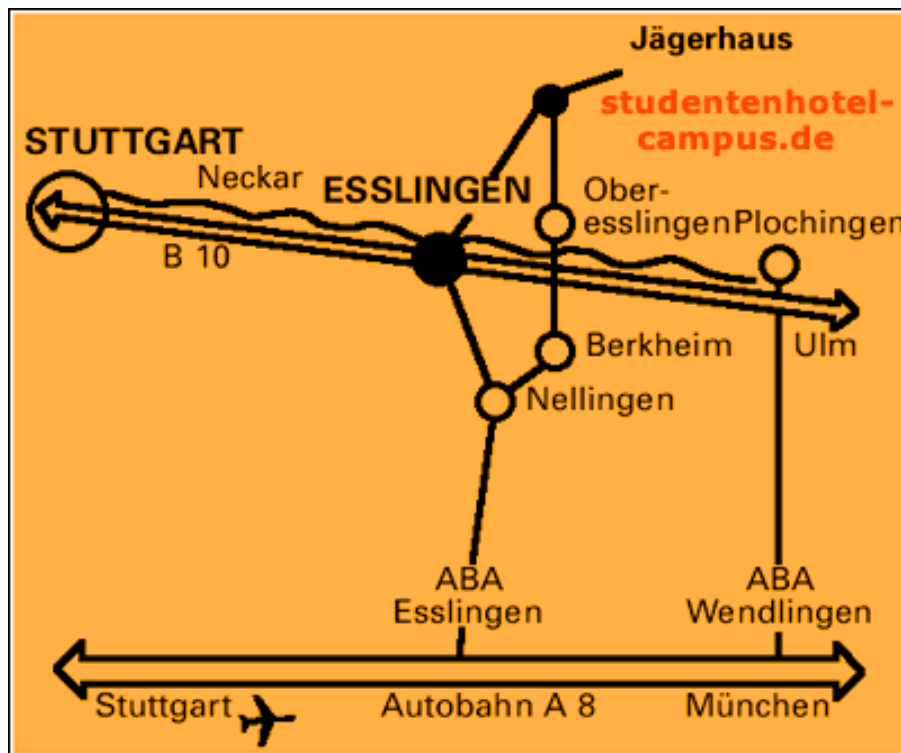

ANFAHRT

studentenhotel-campus.de
Römerstr. 10
73732 Esslingen

Tel: 0711 – 55 09 930
Fax: 0711 – 55 09 931

» info@studentenhotel-campus.de » www.studentenhotel-campus.de

MIT DEM AUTO

» Von der B 10 kommend:

Esslingen Stadtmitte abfahren - immer Ausschilderung Jägerhaus folgen. Die Straße führt serpentinenförmig den Berg hinauf. Ganz oben, an der T-Kreuzung rechts abbiegen, nach ca. 200 m rechts ab – studentenhotel-campus.de. ist ausgeschildert. Parkplätze sind unmittelbar davor.

- » **Fahrzeit** ab B 10 ca. 15 Minuten
- » **Entfernung** von B10 6-7 km

MIT ÖFFENTLICHEN VERKEHRSMITTELN

» Bitte suchen Sie sich Ihre Direktverbindung aus:

Stuttgarter Verkehrsbetriebe: [hier geht es zur VVS Website ->](#)