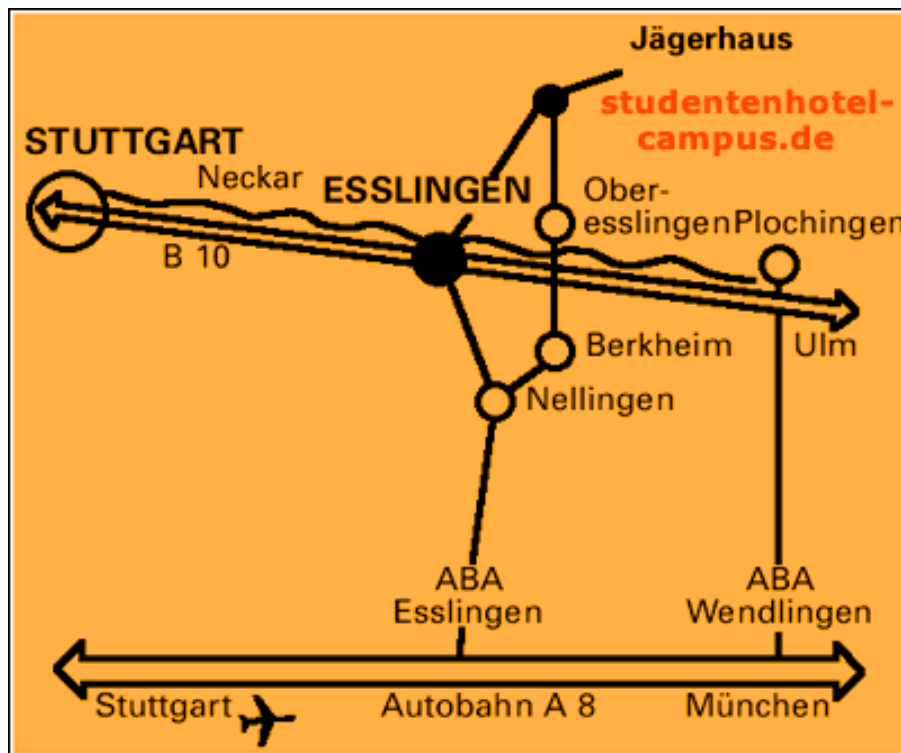

ANFAHRT

studentenhotel-campus.de
Römerstr. 1
73732 Esslingen

Tel: 0711 – 55 09 930
Fax: 0711 – 55 09 931

» info@studentenhotel-campus.de » www.studentenhotel-campus.de

MIT DEM AUTO

» Von der B 10 kommend:

Esslingen Stadtmitte abfahren - immer Ausschilderung Jägerhaus folgen. Die Straße führt serpentinenförmig den Berg hinauf. Ganz oben, an der T-Kreuzung rechts abbiegen, nach ca. 200 m rechts ab – studentenhotel-campus.de. ist ausgeschildert. Parkplätze sind unmittelbar davor.

» **Fahrzeit** ab B 10 ca. 15 Minuten

» **Entfernung** von B10 6-7 km

MIT ÖFFENTLICHEN VERKEHRSMITTELN

» Bitte suchen Sie sich Ihre Direktverbindung aus:

Stuttgarter Verkehrsbetriebe: [hier geht es zur VVS Website ->](#)